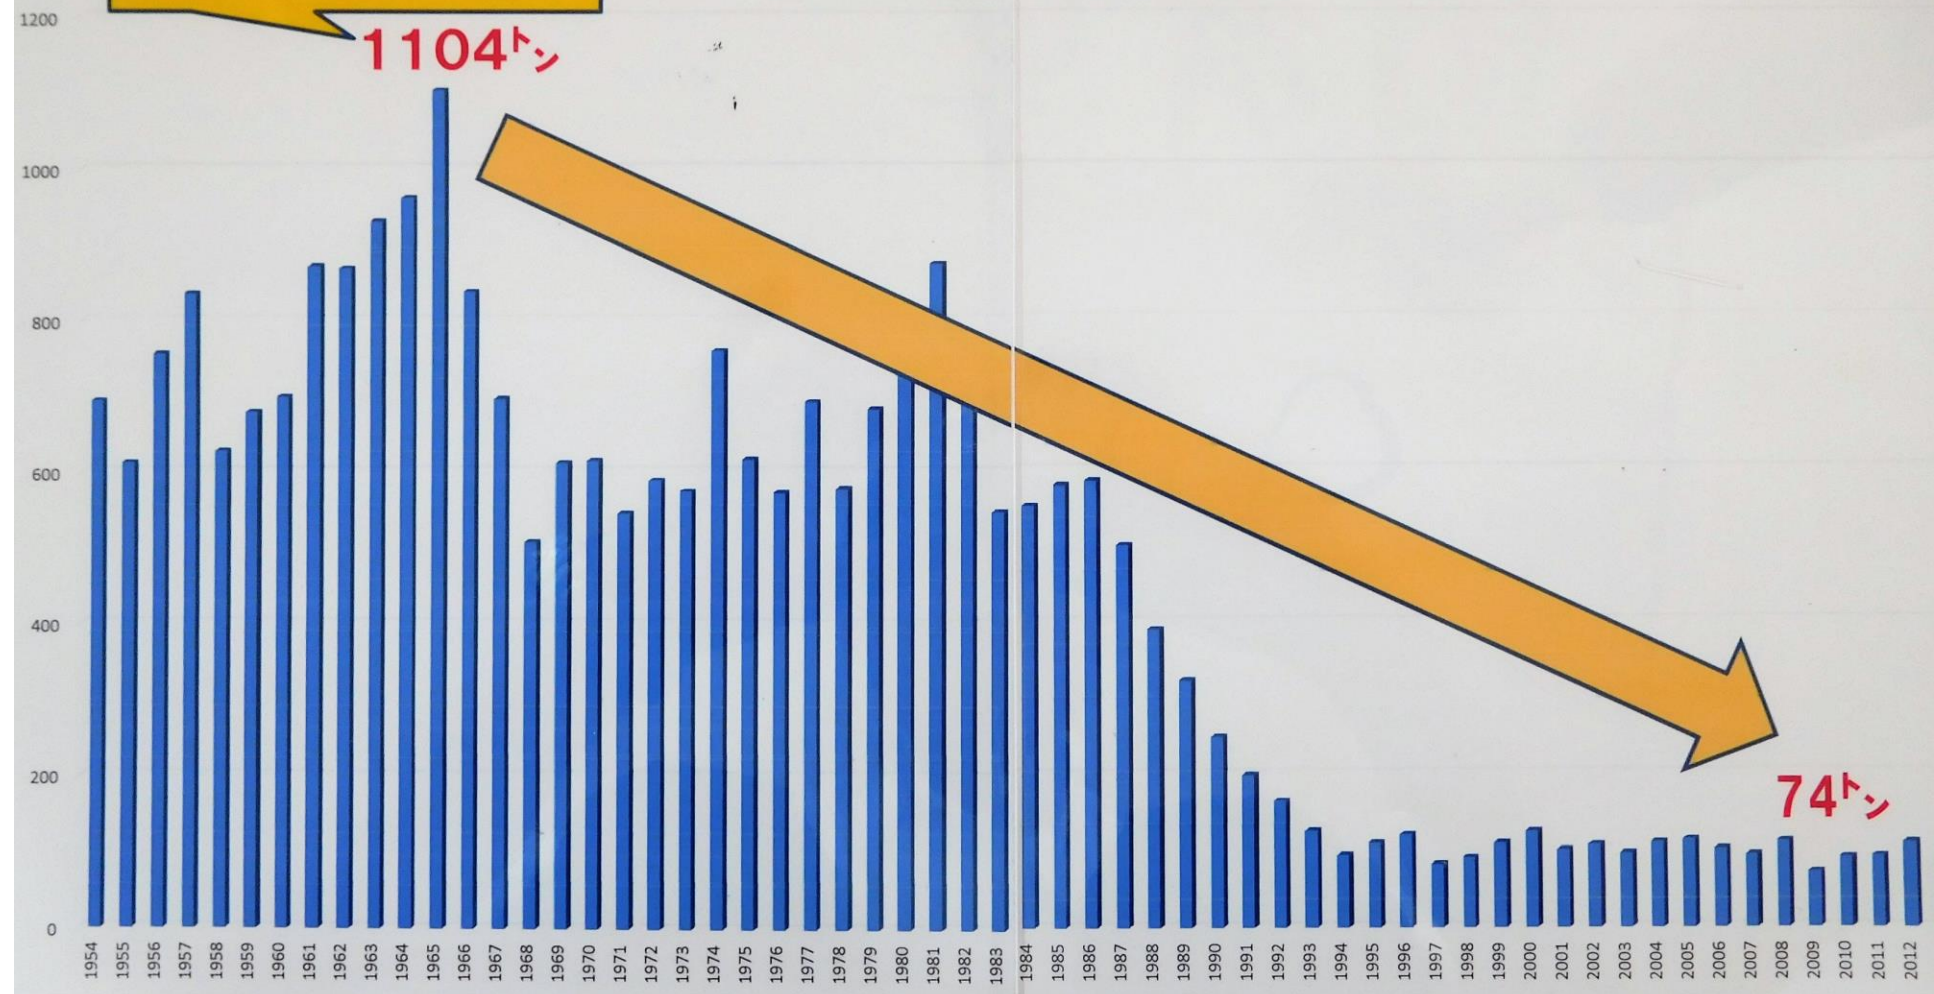

ふなの中のニゴロブナの漁獲量

ほんもろこの漁獲量

昔は「ふな」でびわ湖が真っ黒になるくらいだったなあ

ふなの漁獲量

しじみの漁獲量