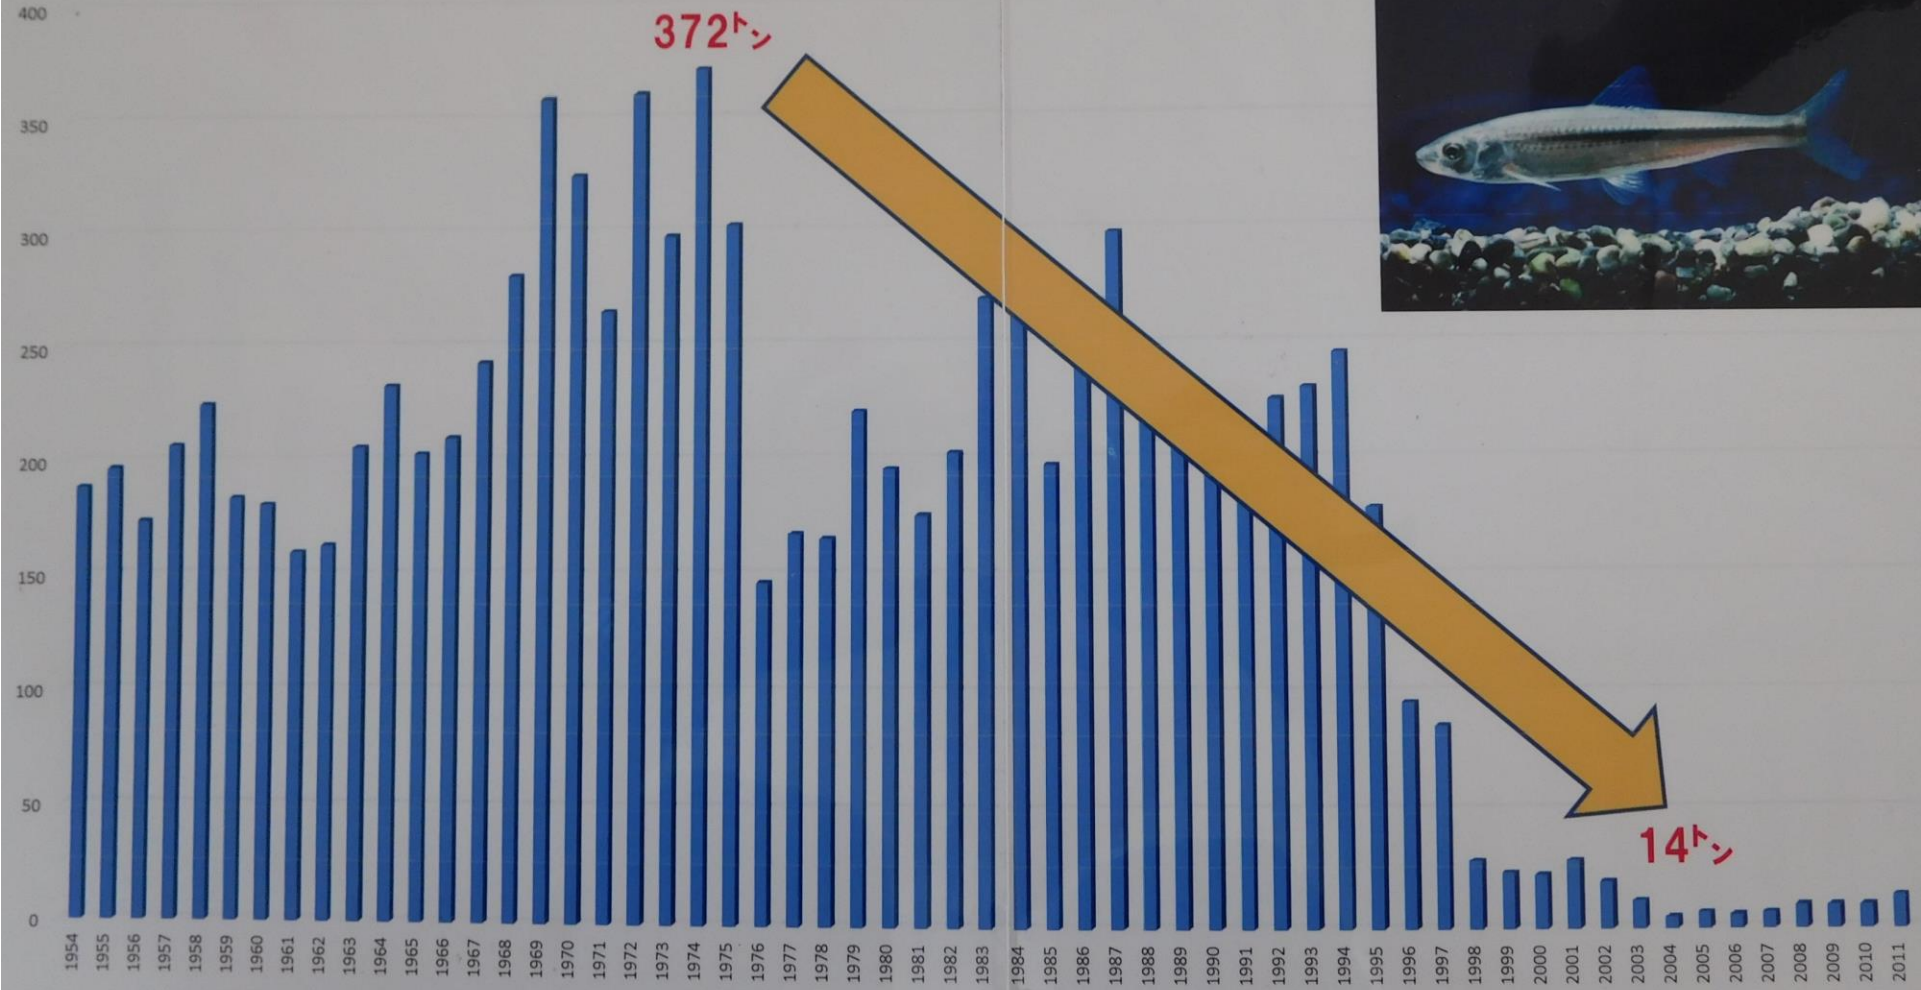

ふなの中のニゴロブナの漁獲量

ほんもろこの漁獲量

昔は「ふな」でびわ湖が真っ黒になるくらいだったなあ

ふなの漁獲量

しじみの漁獲量