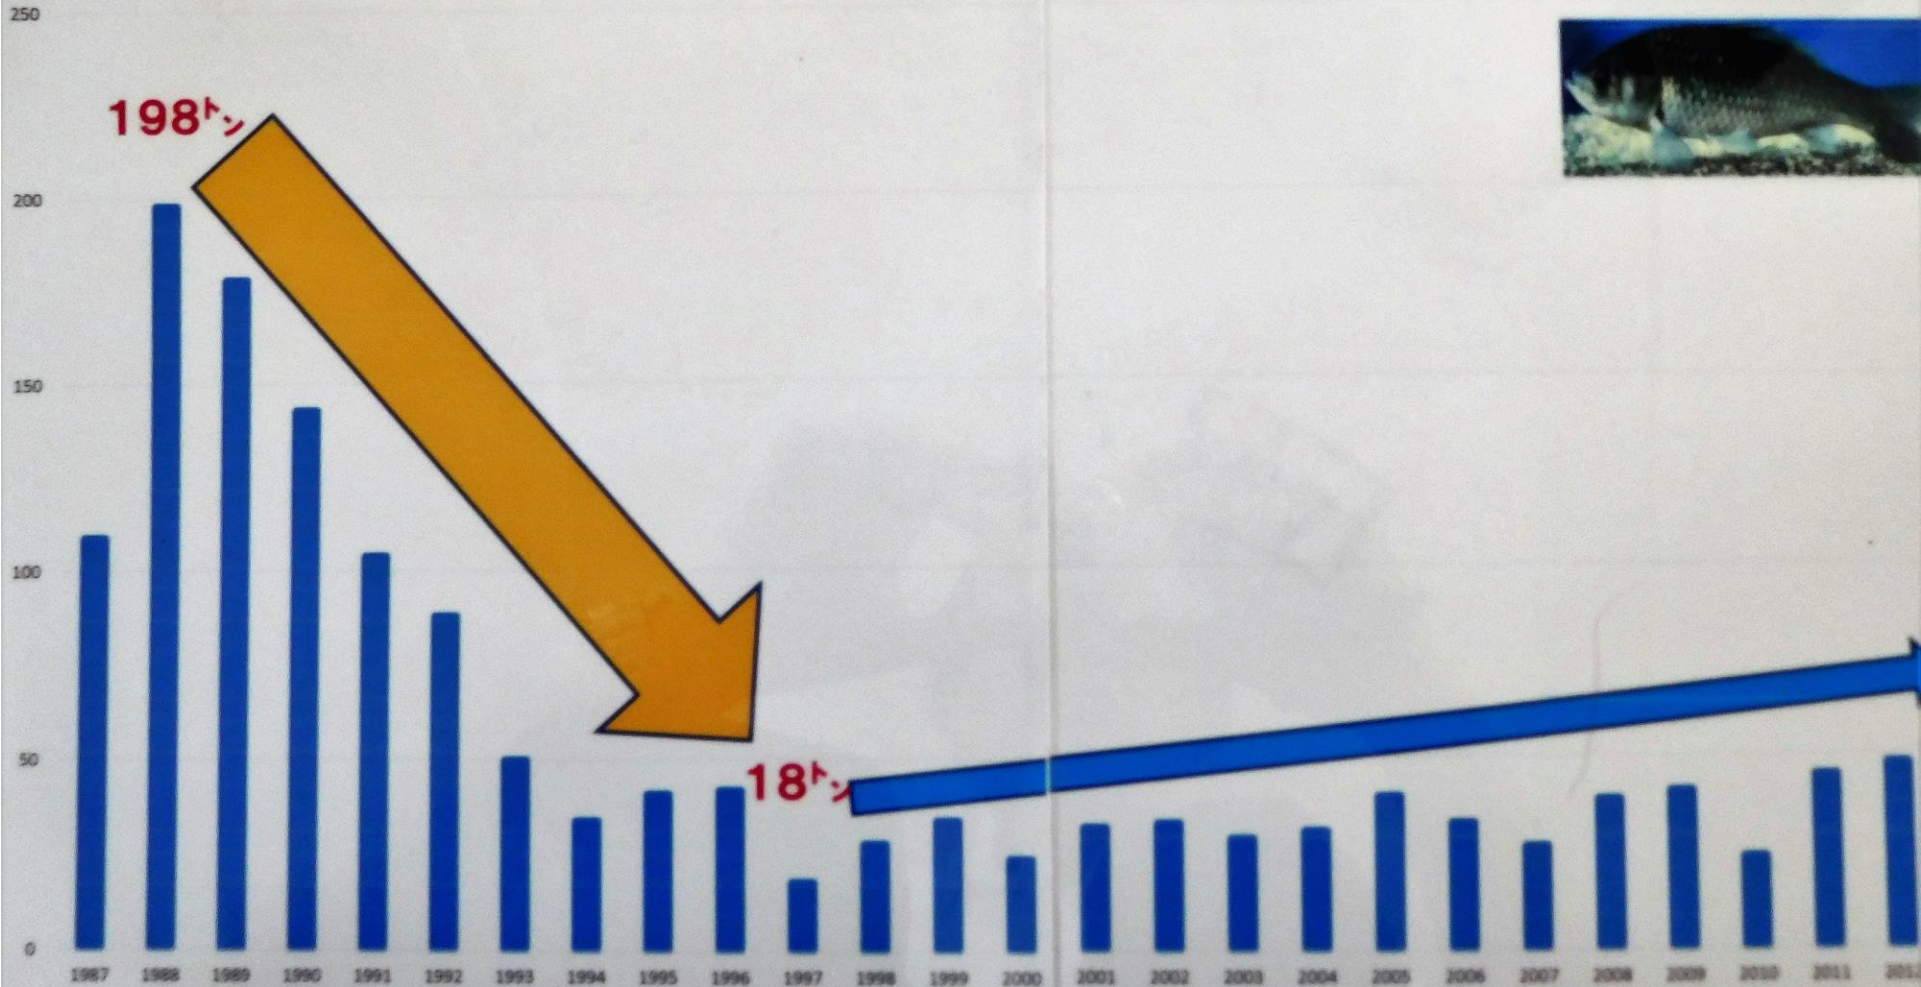

ふなの中のニゴロブナの漁獲量

ほんもろこの漁獲量

昔は「ふな」でびわ湖が真っ黒になるくらいだったなあ

ふなの漁獲量

しじみの漁獲量