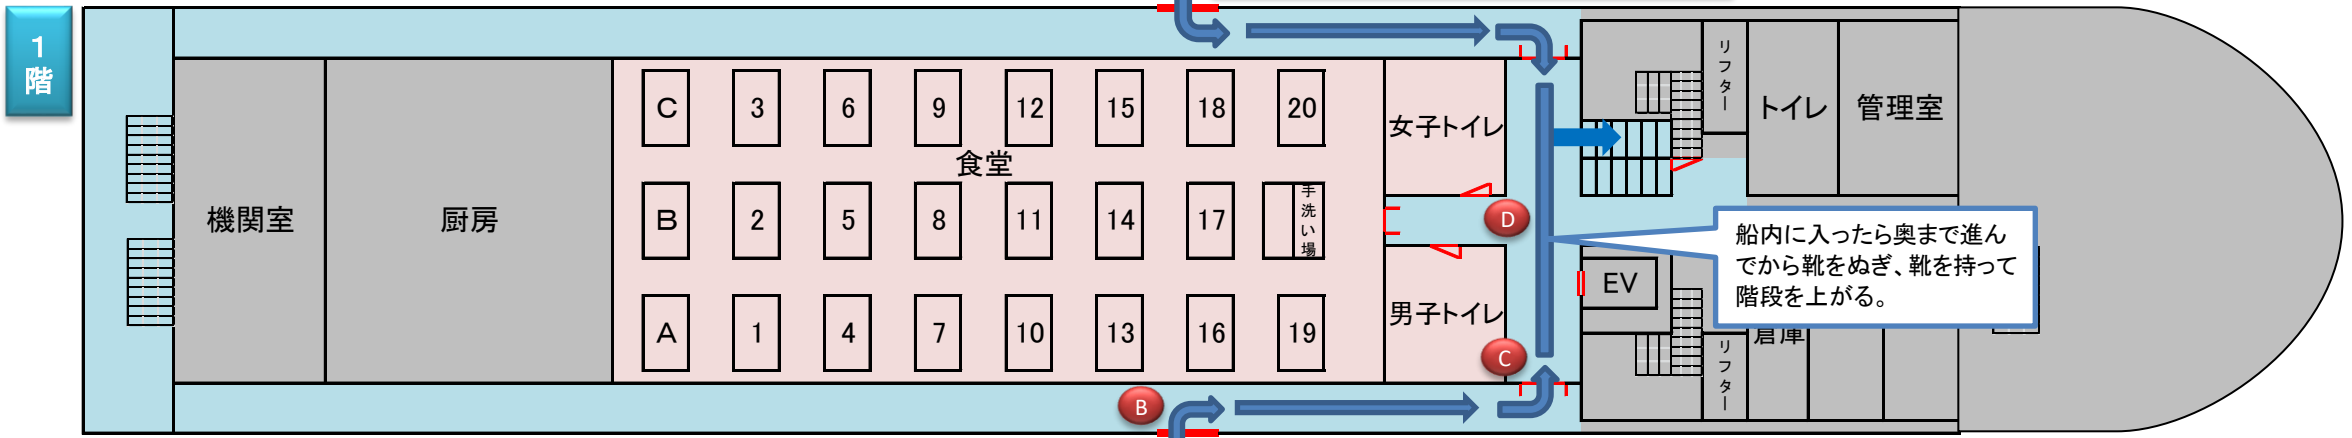

乗船

左舷着船: 琵琶湖大橋港・長浜港

右舷着船: 大津港・長命寺港・彦根港・今津港

A 階段下で安全指導

引率指導者