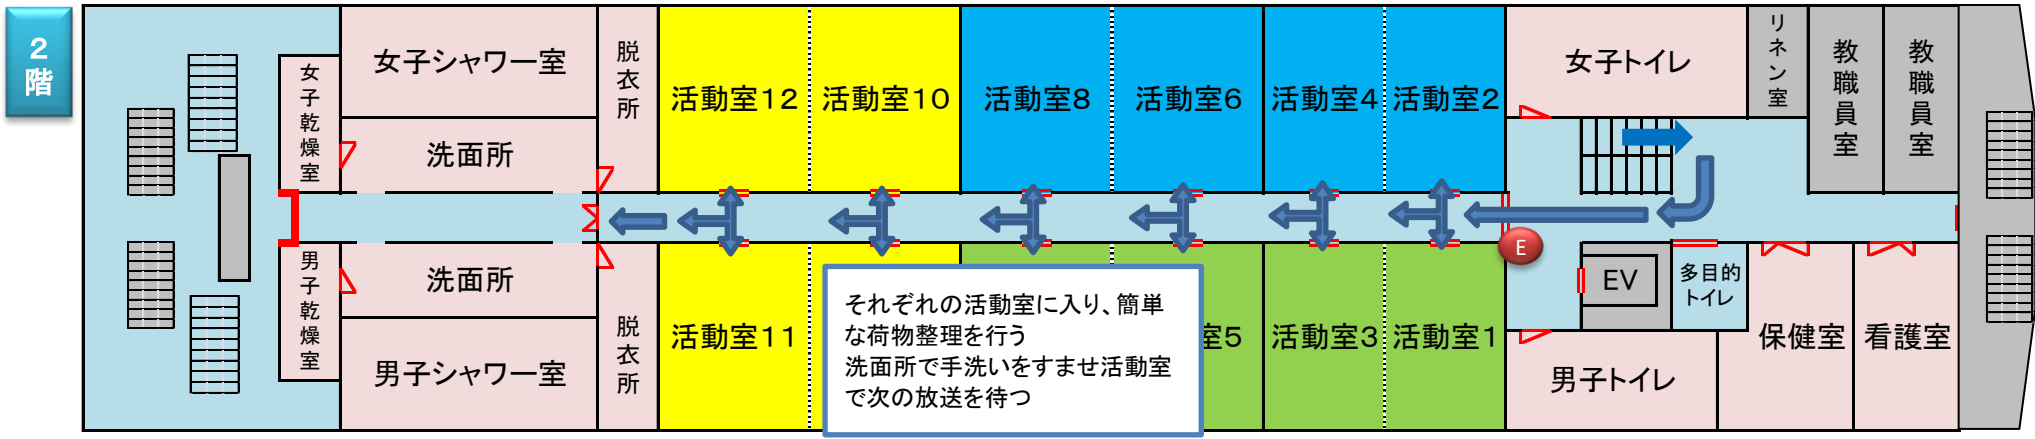

乗船

左舷着船: 琵琶湖大橋港・長浜港

右舷着船: 大津港・長命寺港・彦根港・今津港

A 階段下で安全指導

引率指導者