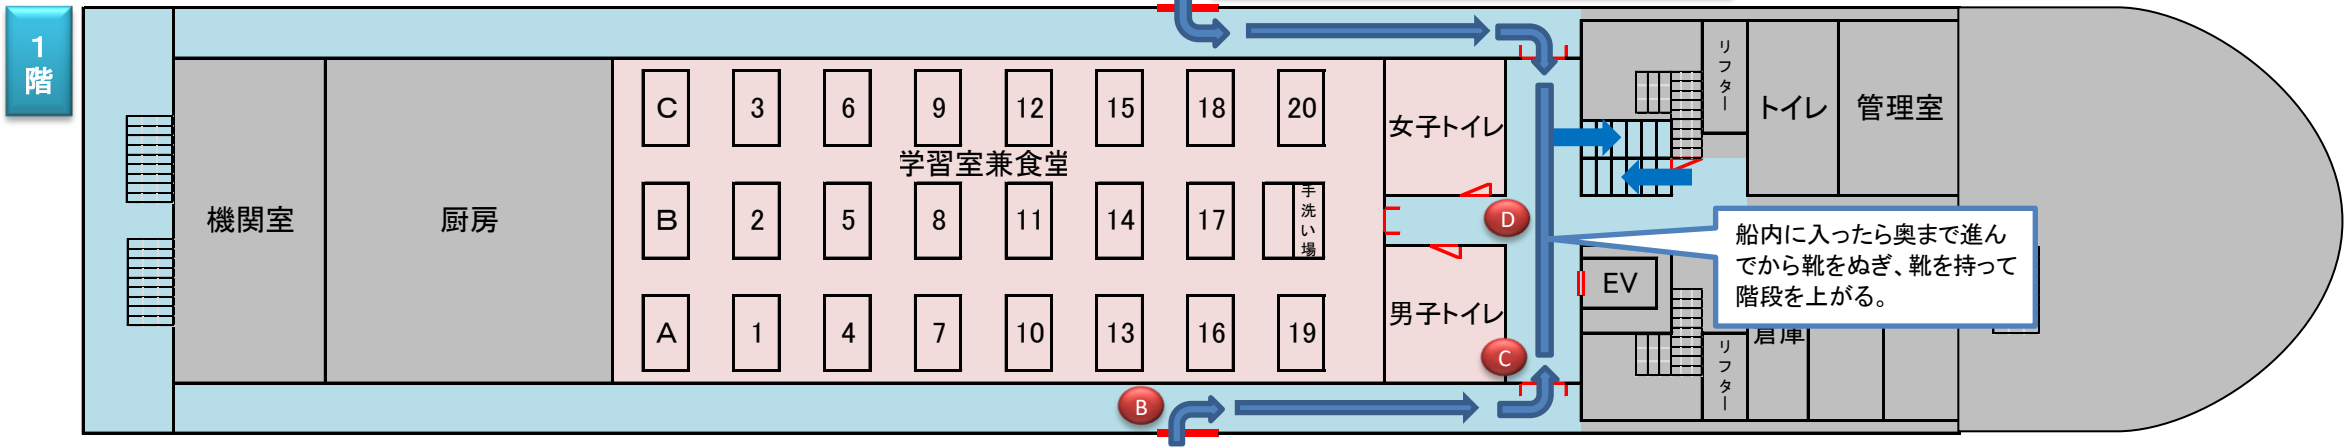

乗船

左舷着船: 琵琶湖大橋港・長浜港

右舷着船: 大津港・長命寺港・彦根港・今津港

A 階段下で安全指導

船内に入ったら奥まで進んでから靴をぬぎ、靴を持って階段を上がる。

引率指導者