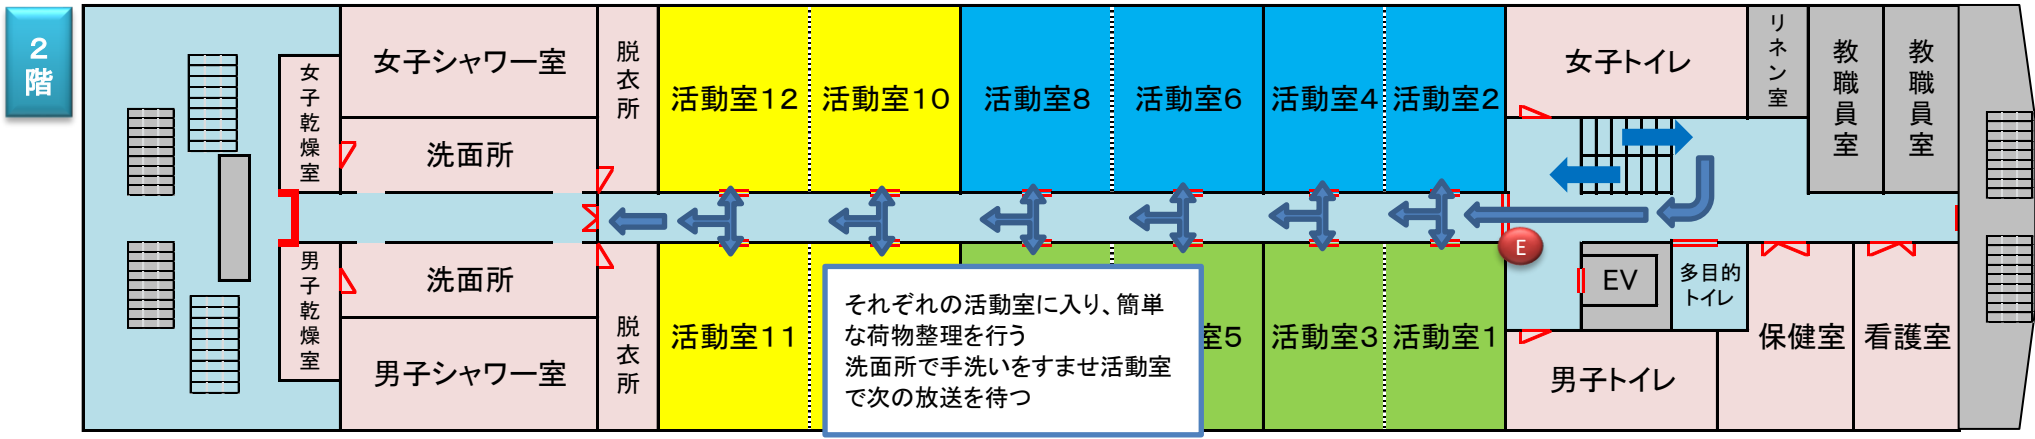

乗船

左舷着船: 琵琶湖大橋港・長浜港

右舷着船: 大津港・長命寺港・彦根港・今津港

A 階段下で安全指導

船内に入ったら奥まで進んでから靴をぬぎ、靴を持って階段を上がる。

引率指導者