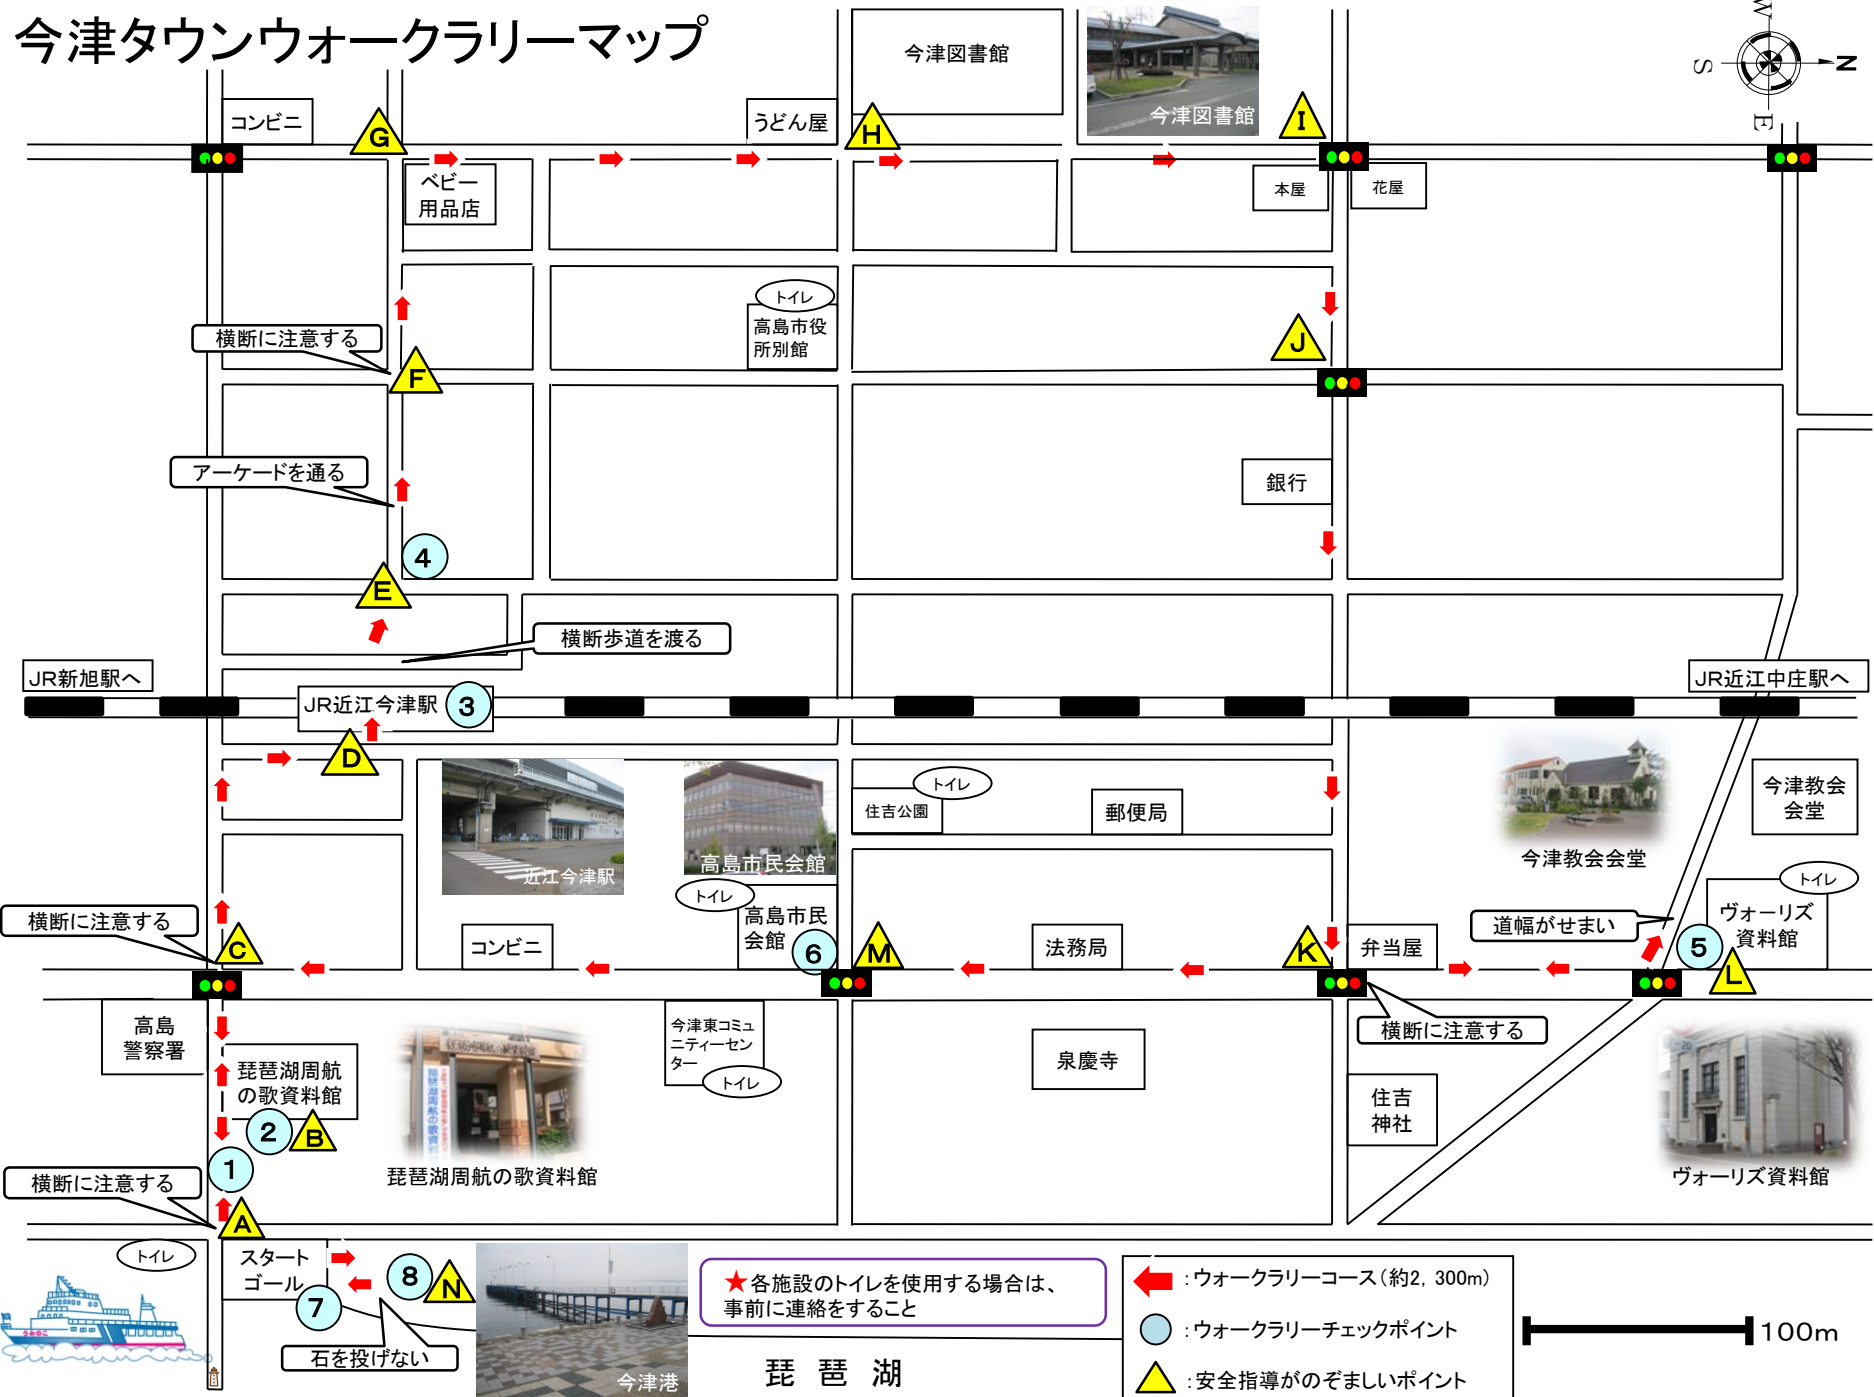

# 今津タウンウォークラリーマップ

★各施設のトイレを使用する場合は、事前に連絡をすること

- ← : ウォークラリーコース(約2,300m)
- : ウォークラリーチェックポイント
- ▲ : 安全指導がのぞましいポイント

琵琶湖