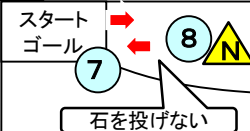

# 今津タウンウォークラリーマップ

★各施設のトイレを使用する場合は、事前に連絡をすること

- ← : ウォークラリーコース(約2,300m)
- : ウォークラリーチェックポイント
- ▲ : 安全指導がのぞましいポイント

琵琶湖