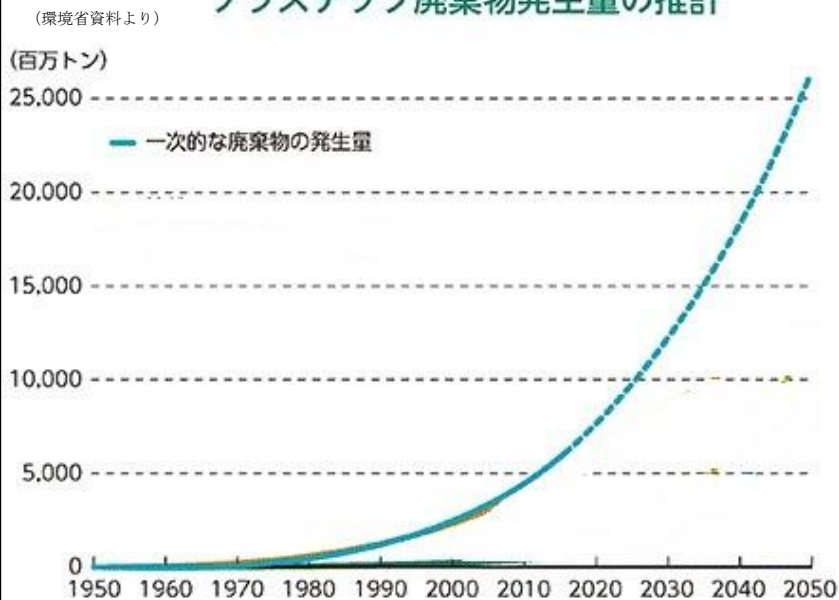

プラスチック廃棄物発生量の推計

びわ湖には、どのようなプラスチックごみがあるのだろうか？

採取して観察してみよう！