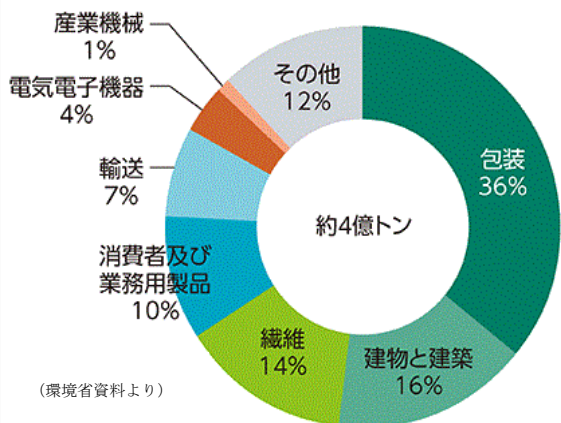

びわ湖のプラスチックごみ調査

世界的な環境問題となっている！

2015年の産業分野別の世界のプラスチックの生産割合

1年間で約4億トンものプラスチックが世界で作られているんだね。

ごみになったプラスチックのうち、毎年約800万トン以上が海へ流れ込んでいるんだよ。

※800万トン=「うみのこ」約6000そう分

このままでは、2050年までにプラスチックごみの量が250億トンになると予想されているね。これは、海にいる魚よりプラスチックごみが多くなることになってしまうよ。

プラスチック廃棄物発生量の推計

びわ湖には、どのようなプラスチックごみがあるのだろうか？

採取して観察してみよう！

プラスチックでコーティングされたひりょう。ひりょうがとけた後プラスチックが残る。

発泡スチロールトレー、カップ、ビニール袋などはへん。

もともとは何に使われていたものか観察してみよう！