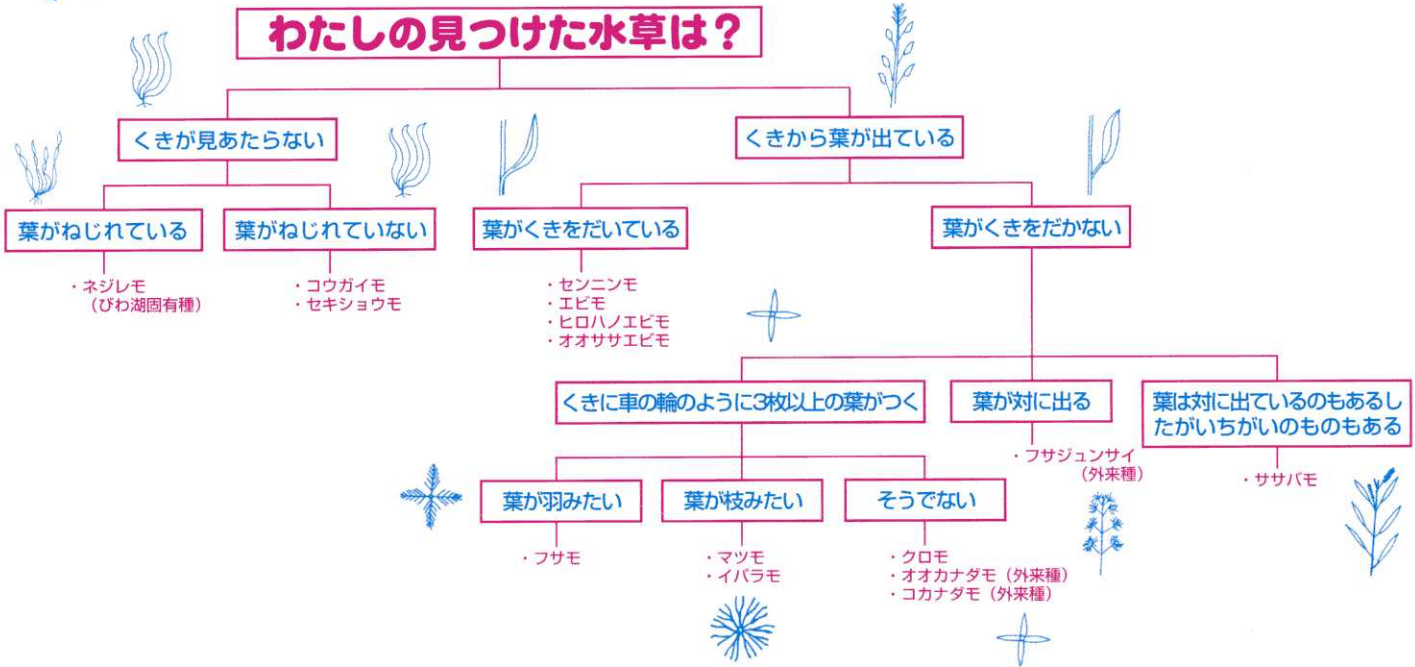

はかせ キミもこれで水草博士！

🔍 見つけた水草の名前を調べよう！

わたしの見つけた水草は？

📝 スケッチ【大きさ、葉(色・形・つきかた・数)などわかったことを書きこもう！】

☆見つけた日： 月 日 () ☆見つけた場所 ()

水草の名前

🧐 調べたことをまとめよう

.....

.....

.....

.....